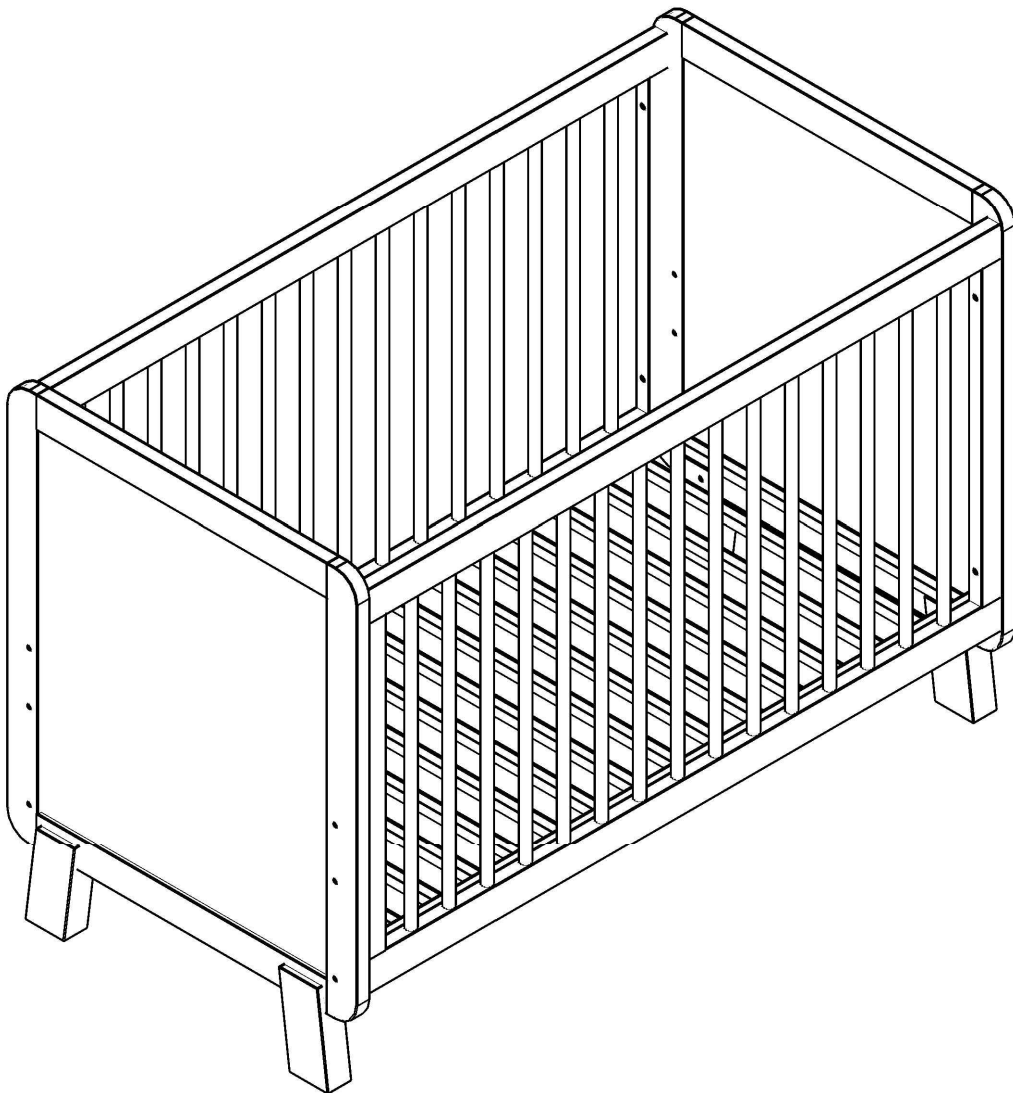

COT 60x120

Actual product size
H86 x W126 x D66cm

INNAN DU BÖRJAR

VIKTIGT- SPARA FÖR FRAMTIDA BRUK- LÄS NOGGRANT

VARNING: Placera ej sängen i närheten av en värmekälla så som en öppen spis, gas- och elektriska värmare etc.

VARNING: Använd ej sängen om någon del är sönder, sliten eller saknas samt använd enbart reservdelar som godkänts av Jollyroom AB.

VARNING: Använd inte mer än en madrass.

VARNING: Lämna aldrig någonting i sängen eller fastsatt på sängens sidor som kan orsaka att barnet fastnar eller riskerar att kvävas.

Sängen bör inte placeras för nära andra möbler eller fönster. Delarna måste under montering alltid dras åt ordentligt. Viktigt att vara uppmärksam på eventuellt lösa skruvar för att säkerställa att inga skruvar är lösa som kan orsaka att barnet fastnar eller gör sig illa.