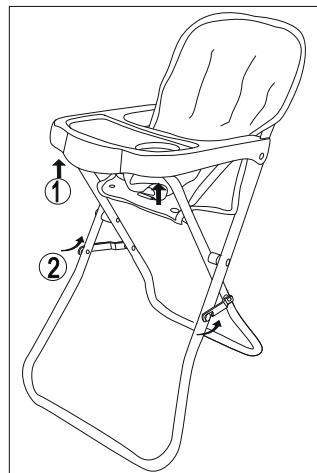

VARNING! Ej lämplig för barn under 3 år på grund av små delar. Monteringen ska utföras av en vuxen. Spar emballaget för eventuell senare referens.

ADVARSEL! Uegnet for barn under 3 år på grunn av små deler. Skal settes sammen av en voksen. Emballasjen bør oppbevares for eventuell senere henvendelse.

ADVARSEL! Ikke egnet for børn under 3 år pga. smådele. Skal samled av en voksen. Emballagen bør opbevares for eventuel senere henvendelse.

VAROITUS! Ei sovellu alle 3-vuotiaille lapsille. Sisältää pieniä osia. Aikuisen koottava. Sästä pakkau mahd. myöhempää tarvetta varten.