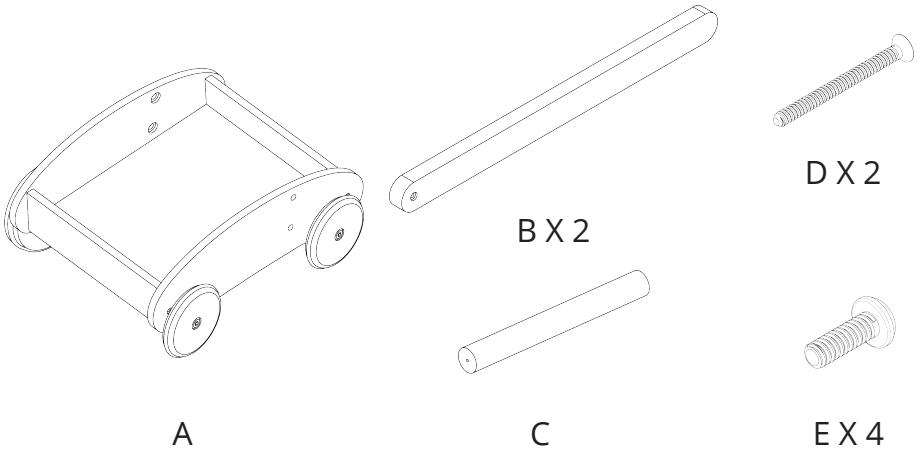

CH: 警告!

需要成人组装。包装中包含的小零件可能会在3岁以下的儿童中造成窒息危险，危险。保存包装，以备将来参考。

KR: 주의!

성인 조립이 필요합니다. 패키지에는 질식 위험 때문에 조립하기 전에 3 세 미만 어린이에게 위험 할 수 있는 작은 부품이 들어 있습니다. 나중에 참조 할 수 있도록 포장을 보관하십시오.

RU: Внимание!

Взрослый требуется при сборке продукта. Пакет содержит мелкие детали, которые могут быть опасны для детей младше 3 лет перед сборкой из-за удушья. Сохраните упаковку для дальнейшего использования.